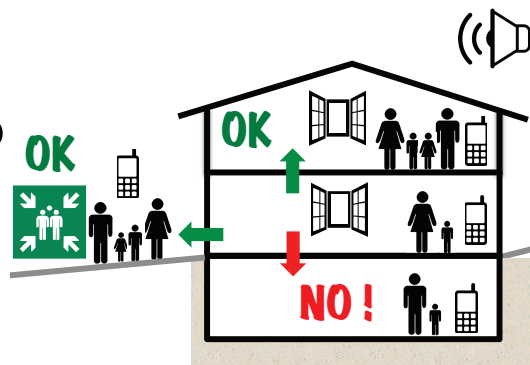

In caso di allarme «colata detritica» a Spino

L'avviso di allarme viene trasmesso da sirene nel paese 

Comportamento in caso di allarme

Zona arancione, verde

- Mantenere la calma
- Abbandonare subito la cantina/il piano interrato
- Non andare a prendere oggetti o altro dalla cantina/piano interrato
- Se possibile salire nei piani superiori
- Aprire le finestre per le informazioni acustiche; attendere le informazioni trasmesse mediante altoparlante/SMS/radio
-  In caso di insicurezza/disagio recarsi al punto d'incontro (Ospedale)
- Portare con sé il cellulare! 

Zona rossa, blu

- Mantenere la calma
- Abbandonare subito l'edificio mantenendo la calma
-   **OK**
-  Recarsi direttamente al punto d'incontro (Ospedale)
- Portare con sé il cellulare! 