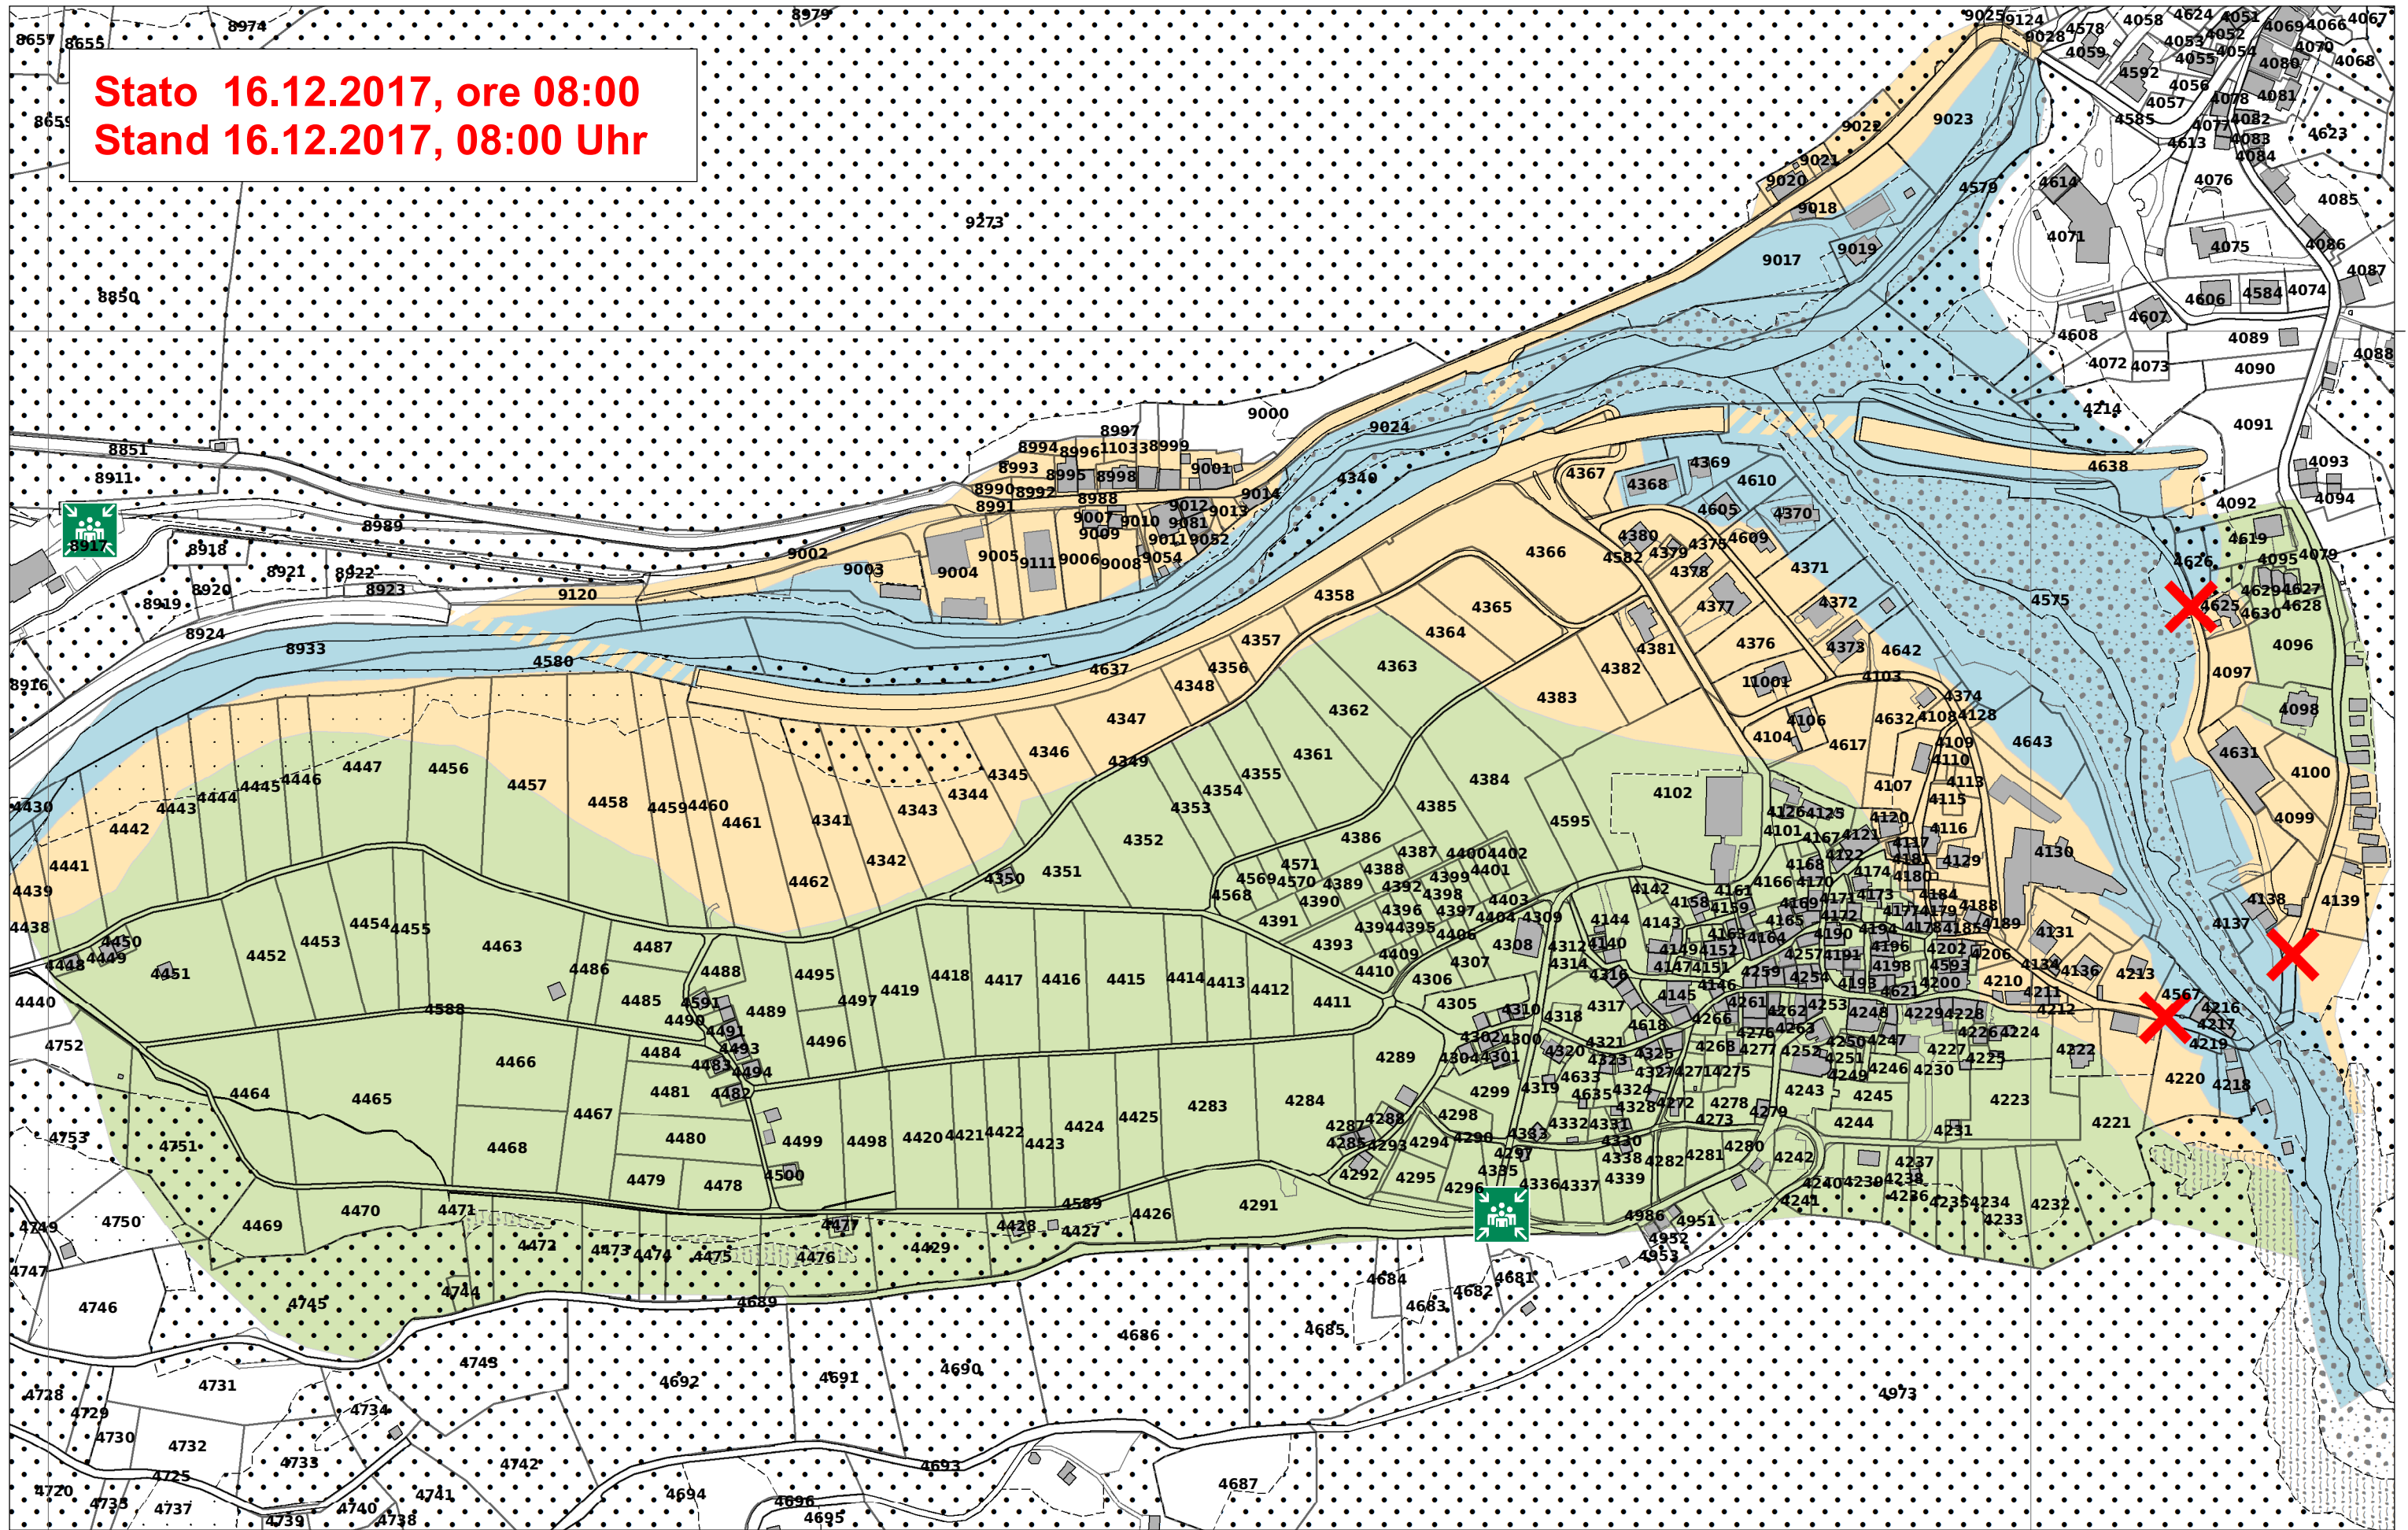

Stato 16.12.2017, ore 08:00
Stand 16.12.2017, 08:00 Uhr

Piano d'evacuazione Bondo

Evakuationsplan Bondo

Stato 16.12.2017, ore 08:00
Stand 16.12.2017, 08:00 Uhr

Leggenda/Legende

Vale per tutte le zone, quando l'accesso è possibile
Gilt für alle Zonen, sofern die Zufahrt möglich ist

Zona verde: Accesso libero
Grüne Zone: Freier Zutritt

Zona arancione: Accesso libero
Orange Zone: Freier Zutritt

Zona blu: Accesso solo con registrazione e accompagnamento
Blaue Zone: Zutritt nur mit Registrierung und Begleitung

Strada bloccata (nessun accesso)
Gesperre Strasse (keine Zufahrt)

Punto d'incontro
Sammelplatz