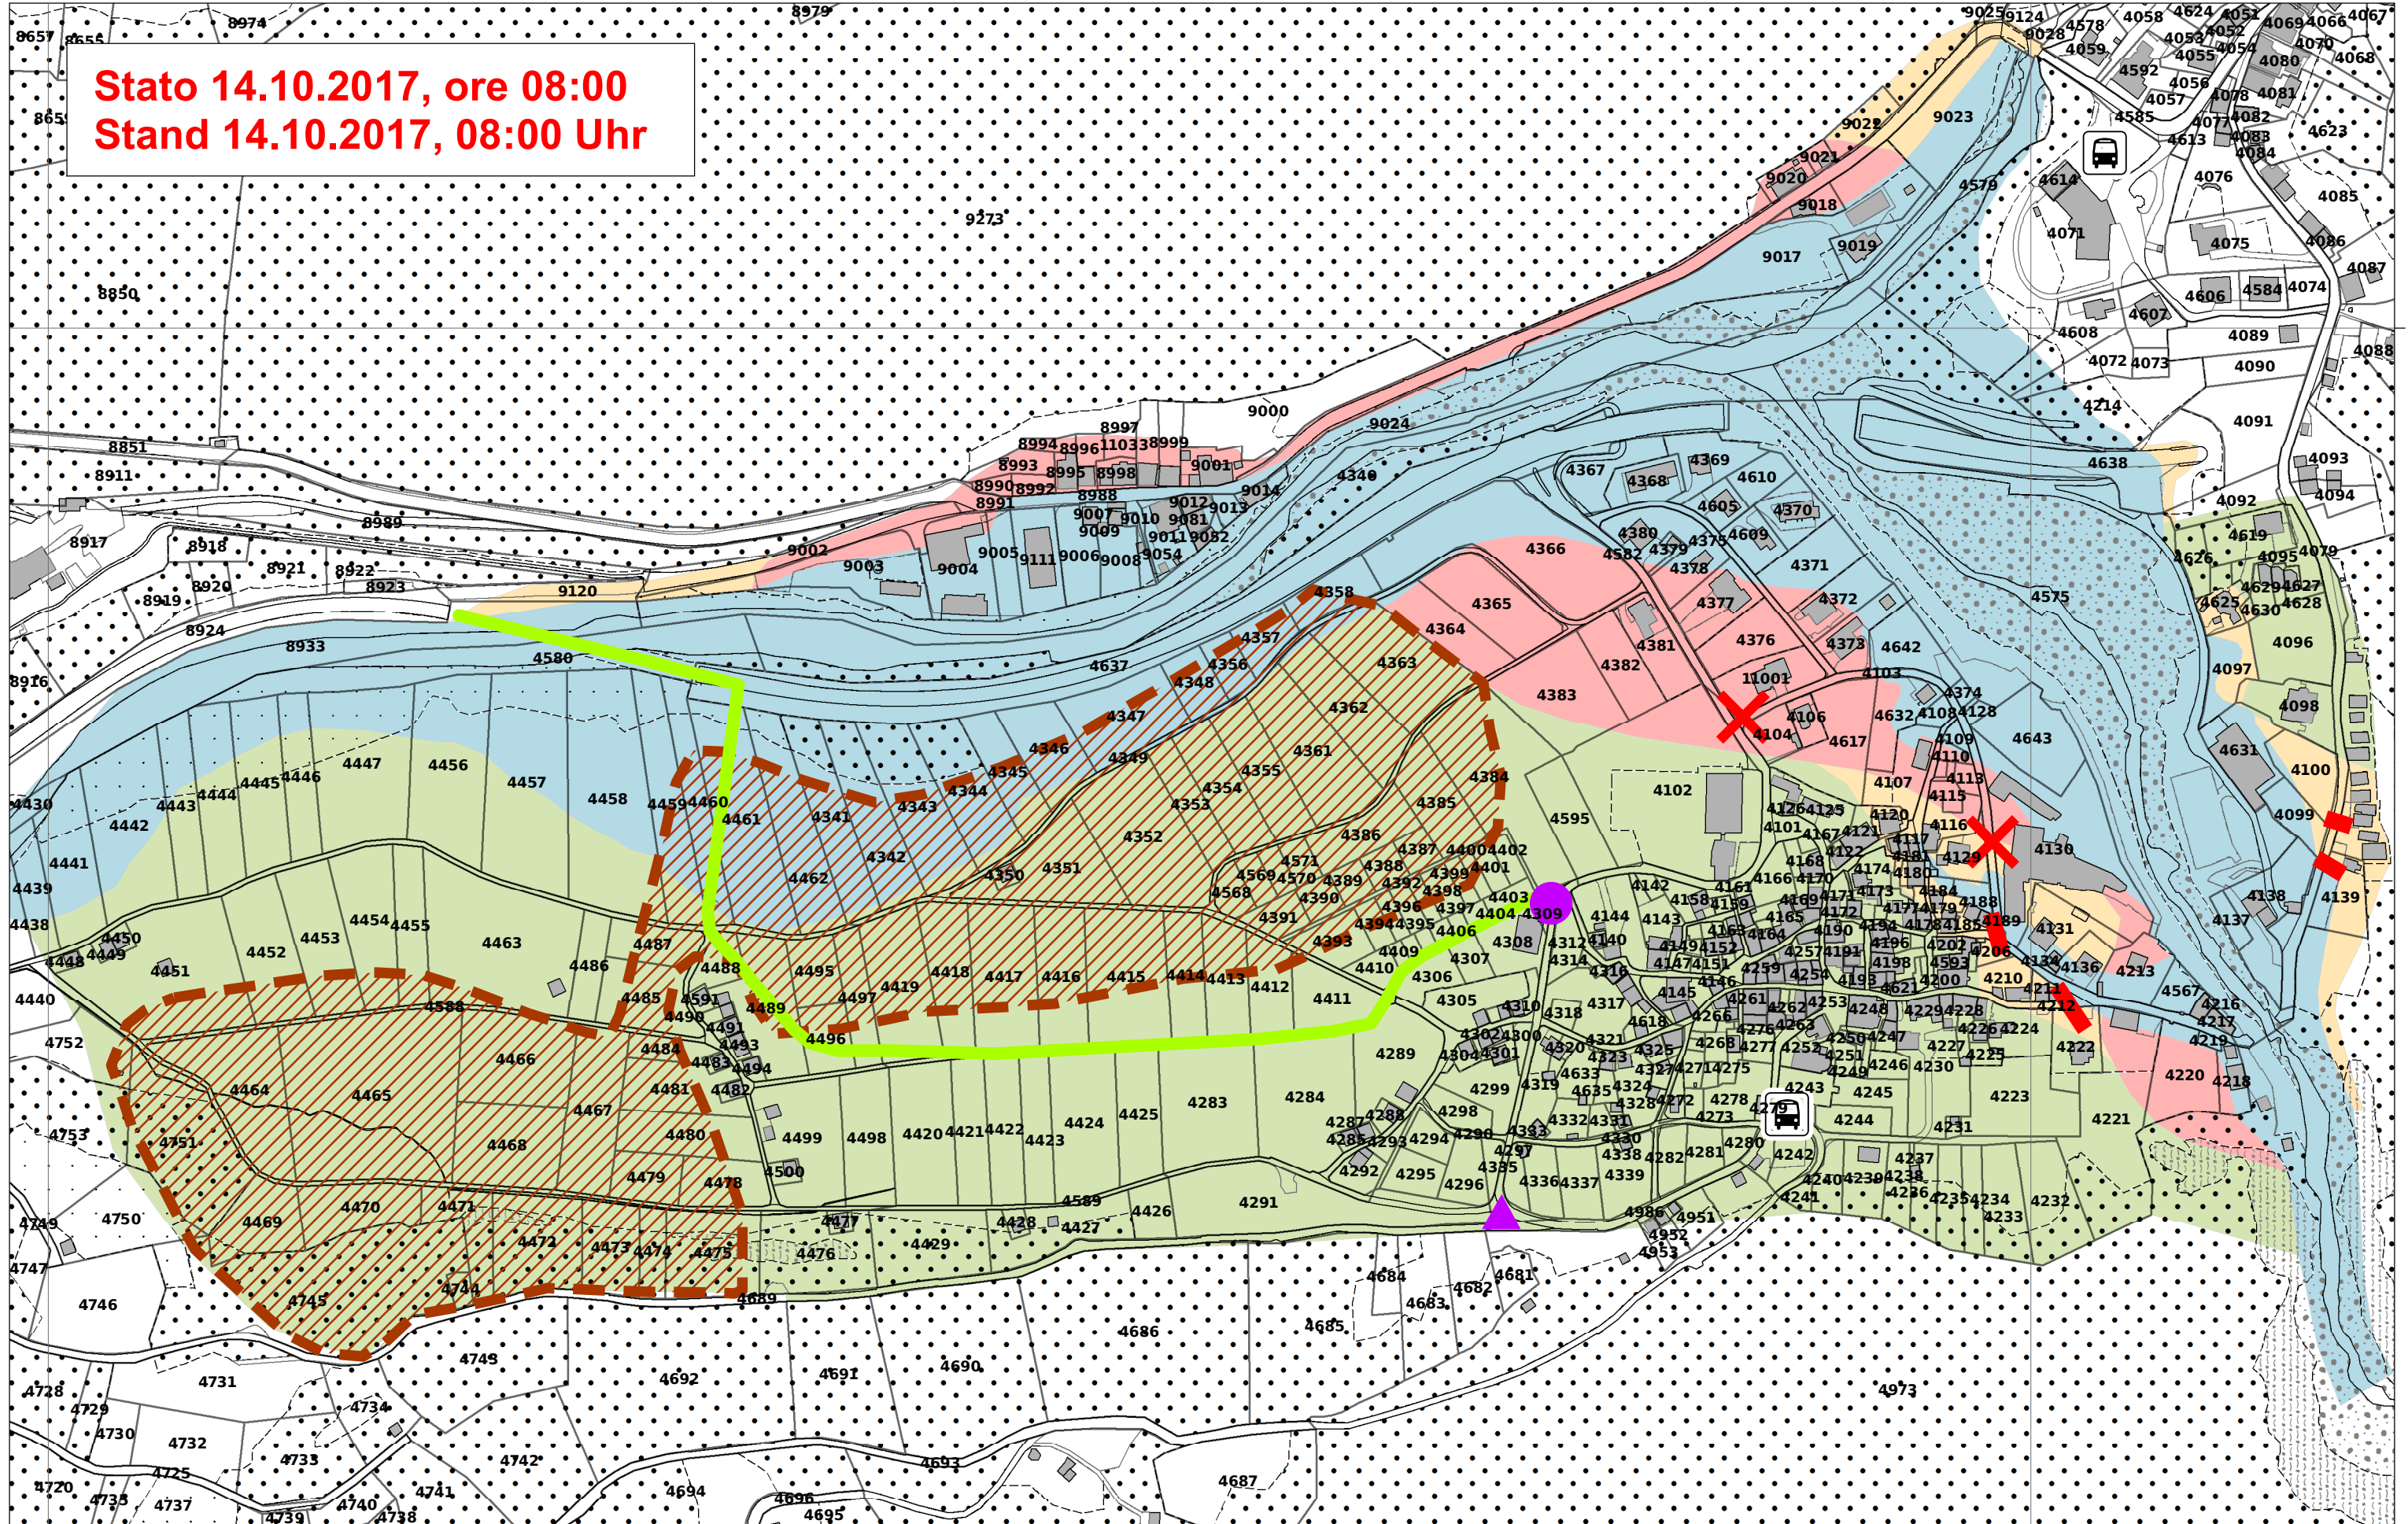

Stato 14.10.2017, ore 08:00
Stand 14.10.2017, 08:00 Uhr

Piano d'evacuazione Bondo

Evakuationsplan Bondo

Stato 14.10.2017, ore 08:00
Stand 14.10.2017, 08:00 Uhr

Leggenda/Legende

Vale per tutte le zone, quando l'accesso è possibile
Gilt für alle Zonen, sofern die Zufahrt möglich ist

-  Zona verde abitata: Accesso libero
Grüne Zone (bewohntes Gebiet): Freier Zutritt
-  Zona arancione: Accesso solo con registrazione e accompagnamento
Orange Zone: Zutritt nur mit Registrierung und Begleitung
-  Zona rossa: Accesso solo con registrazione e accompagnamento
Rote Zone: Zutritt nur mit Registrierung und Begleitung
-  Zona colpita dalle colate: Accesso solo con registrazione e accompagnamento
Übermurtete Zone: Zutritt nur mit Registrierung und Begleitung
-  Strada bloccata (nessun accesso)
Gesperrte Strasse (keine Zufahrt)
-  Deviazione dell'acqua (nessun accesso)
Wasserumleitung (keine Zufahrt)
-  Checkpoint
-  Punto d'incontro
Sammelplatz
-  Perimetro del Cantiere
Baustellenperimeter
-  Accesso sicuro Bondo
Sichere Zufahrt Bondo
-  Fermata pulmino
Bushaltestelle