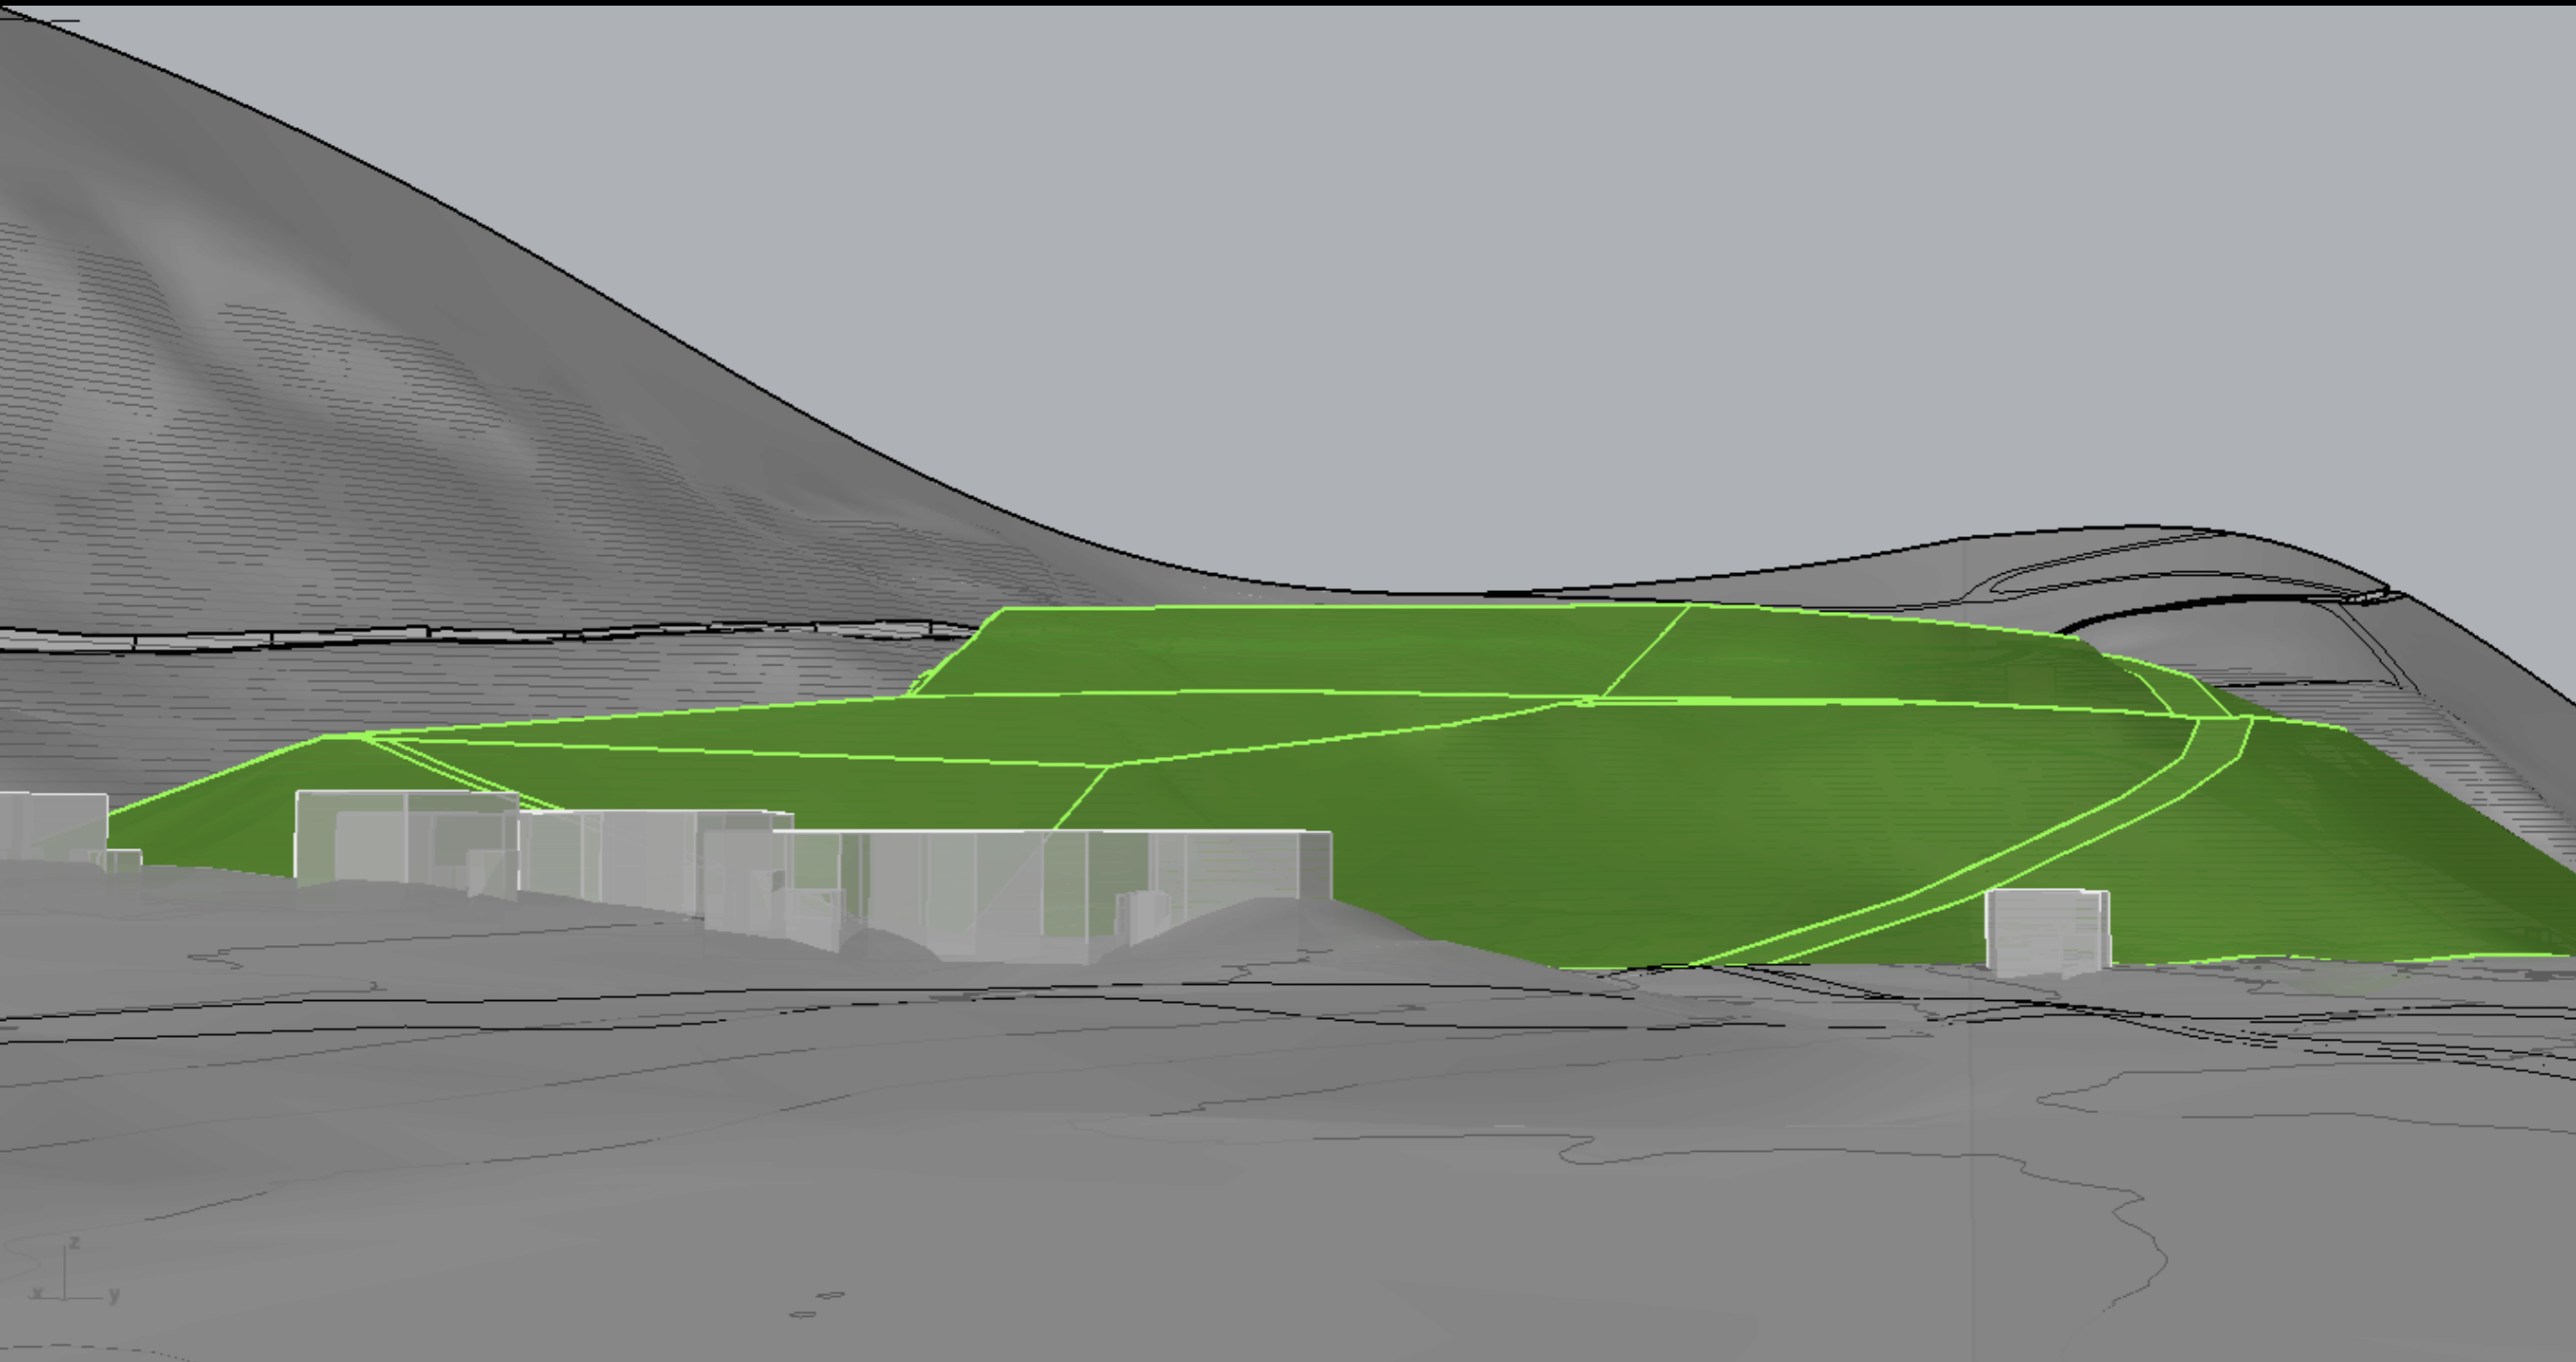

Frana in Val Bregaglia
Piz Cengalo - Bondo

DEPONIE NEL PAESAGGIO

Bondo & Promontogno Aufnahmen vor 1876

A person wearing a blue suit and a white shirt is holding a dark blue rectangular sign. The sign features the word 'BOND' in white capital letters, with a red heart symbol replacing the letter 'O'. Below the word, the phrase '... con amore' is written in a smaller white font. The background is a plain, light-colored wall.

BOND

... con amore

Il Paesaggio

Scelta dei Luoghi

Superfici prima e dopo l'intervento

Deposito 1 e 2

SUPERFICIE 23'500 m2

SUPERFICIE 25'000 m2 vs. 22'000 m2

H= 770 m

eventuali riempimenti futuri

H= 770 m

SEZIONI TIPO FASE UNO E FASE DUE

PERCORSO STRADA DI CANTIERE E SENTIERO PEDONALE

situazione volo drone 24. Nov. 2017

I PRIMI TERRENI AGRICOLI RICUPERATI

situazione volo drone 24. Nov. 2017

Utilizzi e paesaggio

Bondo

CRISI = i due logogrammi:
PERICOLO E MOMENTO DI SVOLTA e dunque anche occasione di OPPORTUNITÀ

危机