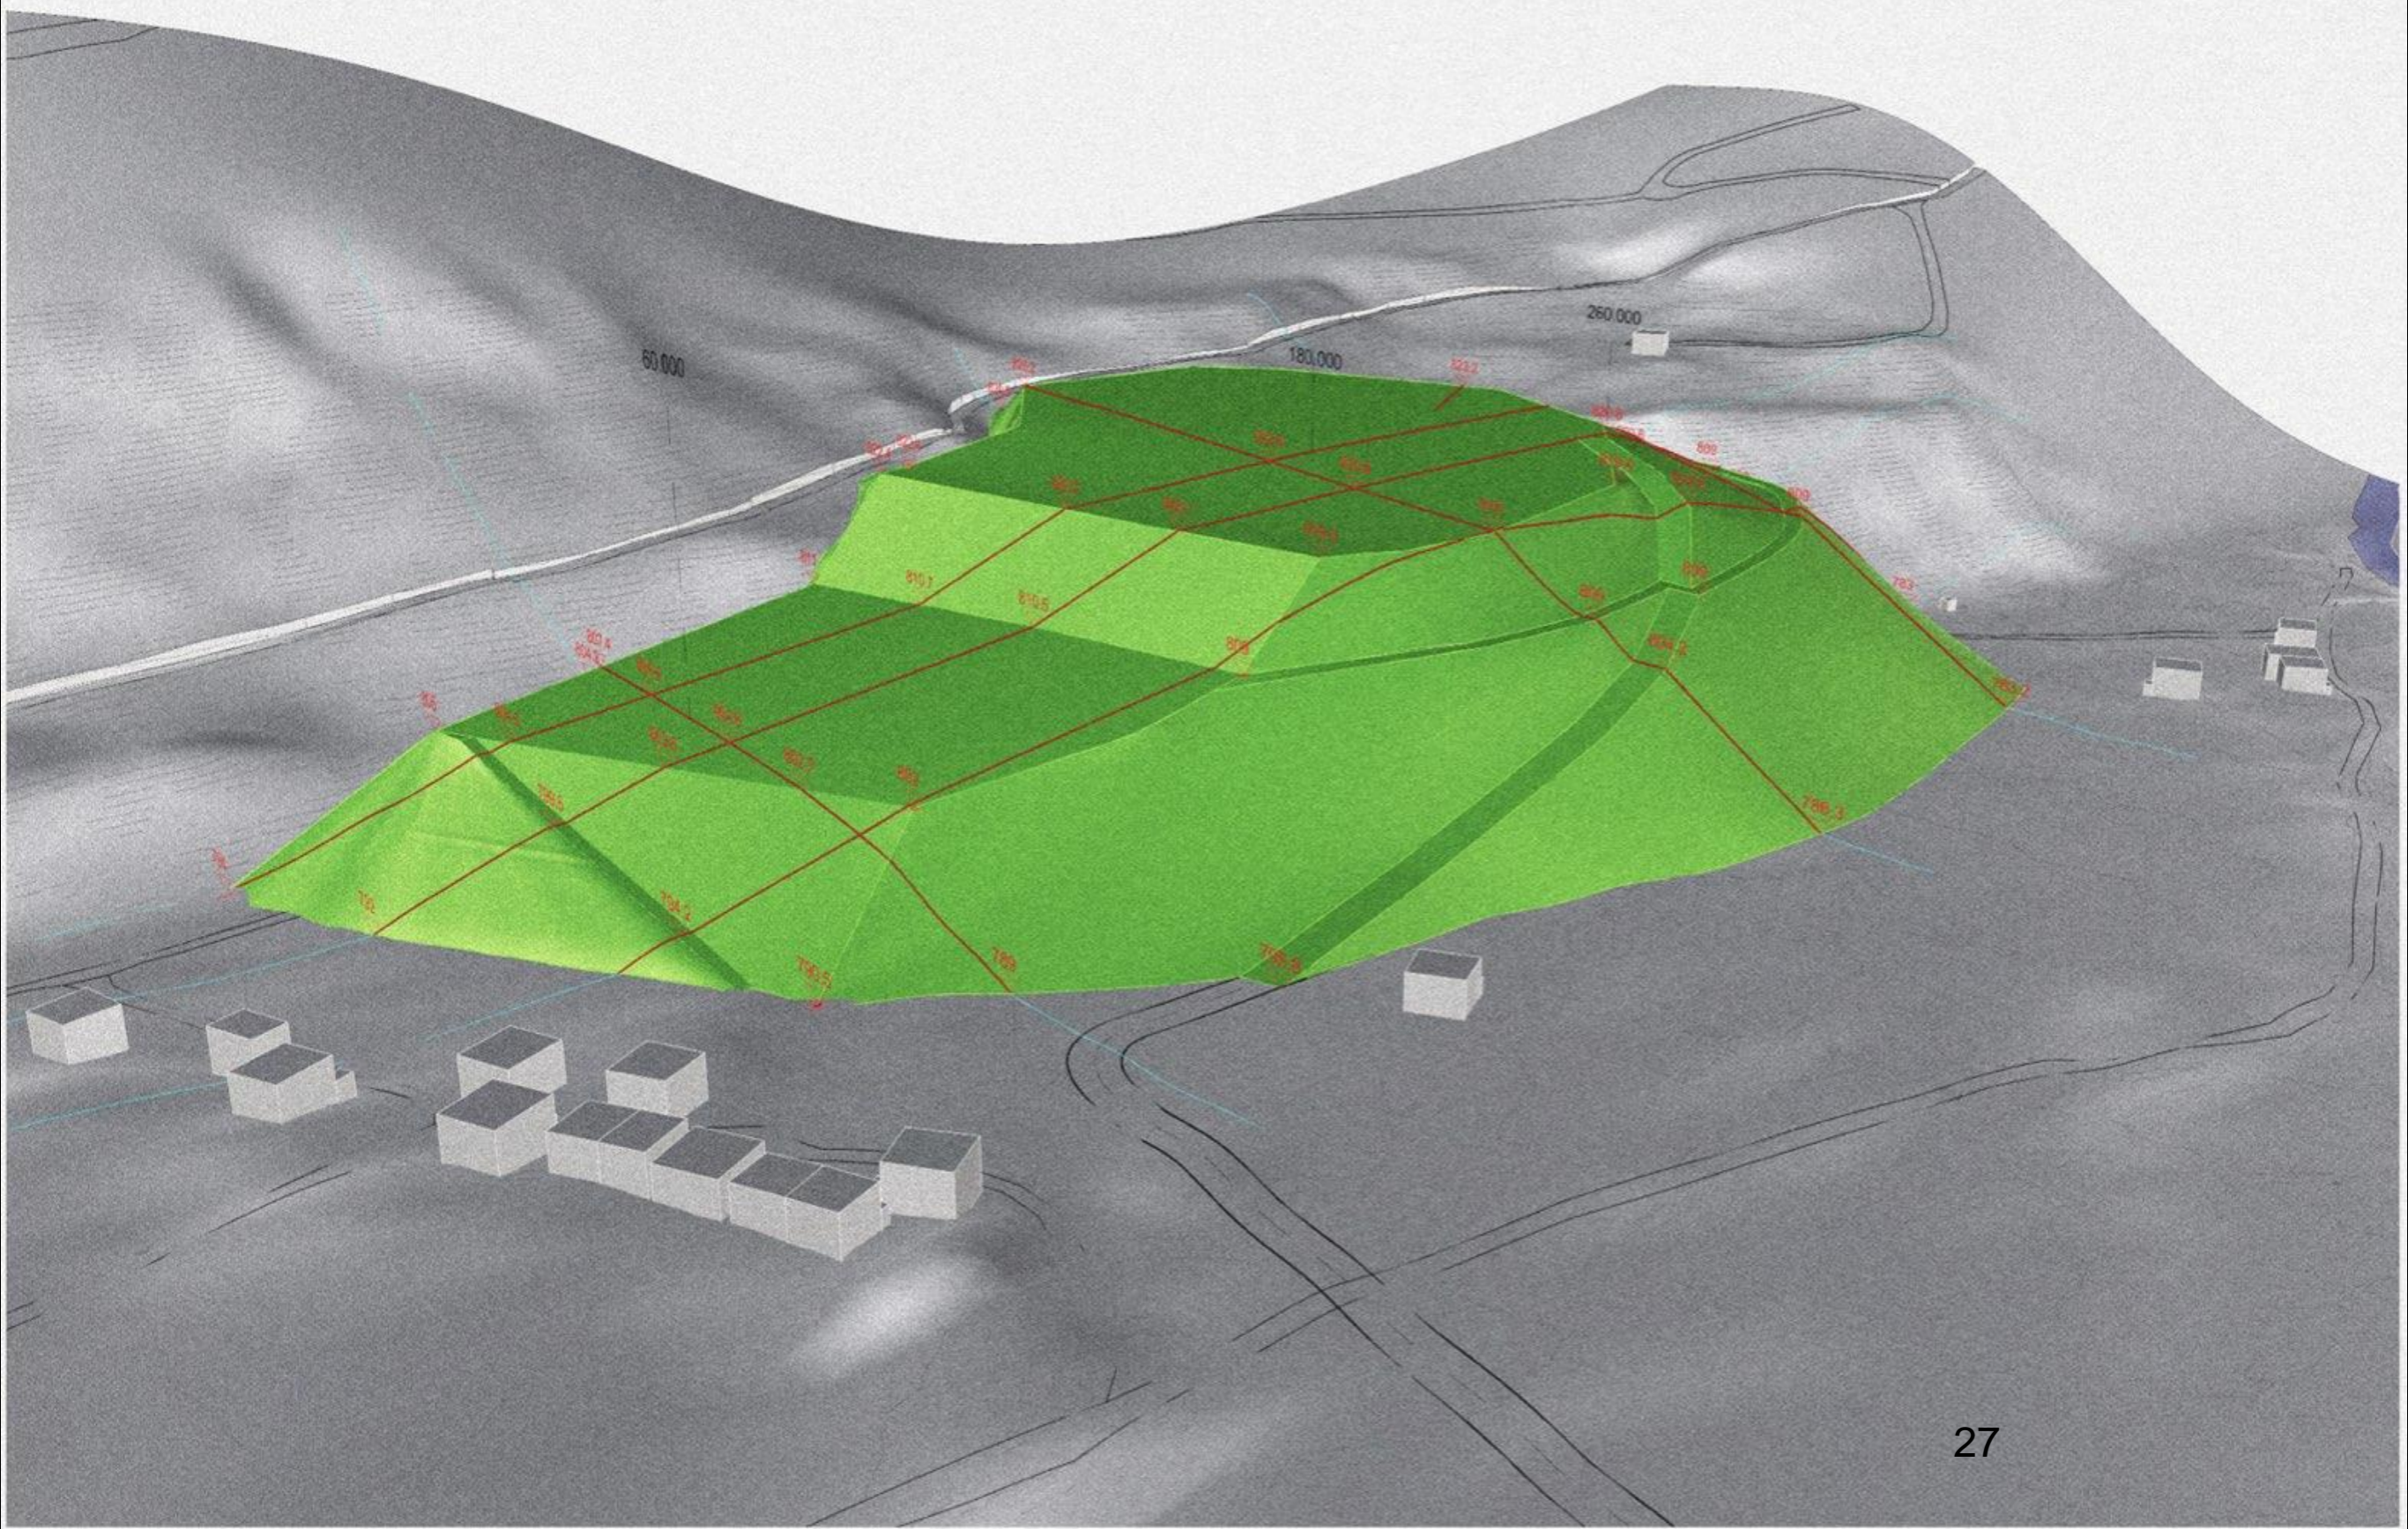

Frana in Val Bregaglia
Piz Cengalo - Bondo

DEPONIE NEL PAESAGGIO

Bondo & Promontogno Aufnahmen vor 1876

A person wearing a blue suit and a white shirt is holding a dark blue rectangular sign. The sign features the word 'BOND' in white capital letters, with a red heart symbol replacing the letter 'O'. Below the word, the phrase '... con amore' is written in a smaller white font. The background is a plain, light-colored wall.

BOND

... con amore

Il Paesaggio

Scelta dei Luoghi

Superfici prima e dopo l'intervento

Deposito 1 e 2

SUPERFICIE 23'500 m2

SUPERFICIE 25'000 m2 vs. 22'000 m2

H= 770 m

eventuali riempimenti futuri

H= 770 m

SEZIONI TIPO FASE UNO E FASE DUE

PERCORSO STRADA DI CANTIERE E SENTIERO PEDONALE

situazione volo drone 24. Nov. 2017

I PRIMI TERRENI AGRICOLI RICUPERATI

situazione volo drone 24. Nov. 2017

Utilizzi e paesaggio

Bondo

CRISI = i due logogrammi:
PERICOLO E MOMENTO DI SVOLTA e dunque anche occasione di OPPORTUNITÀ

危机