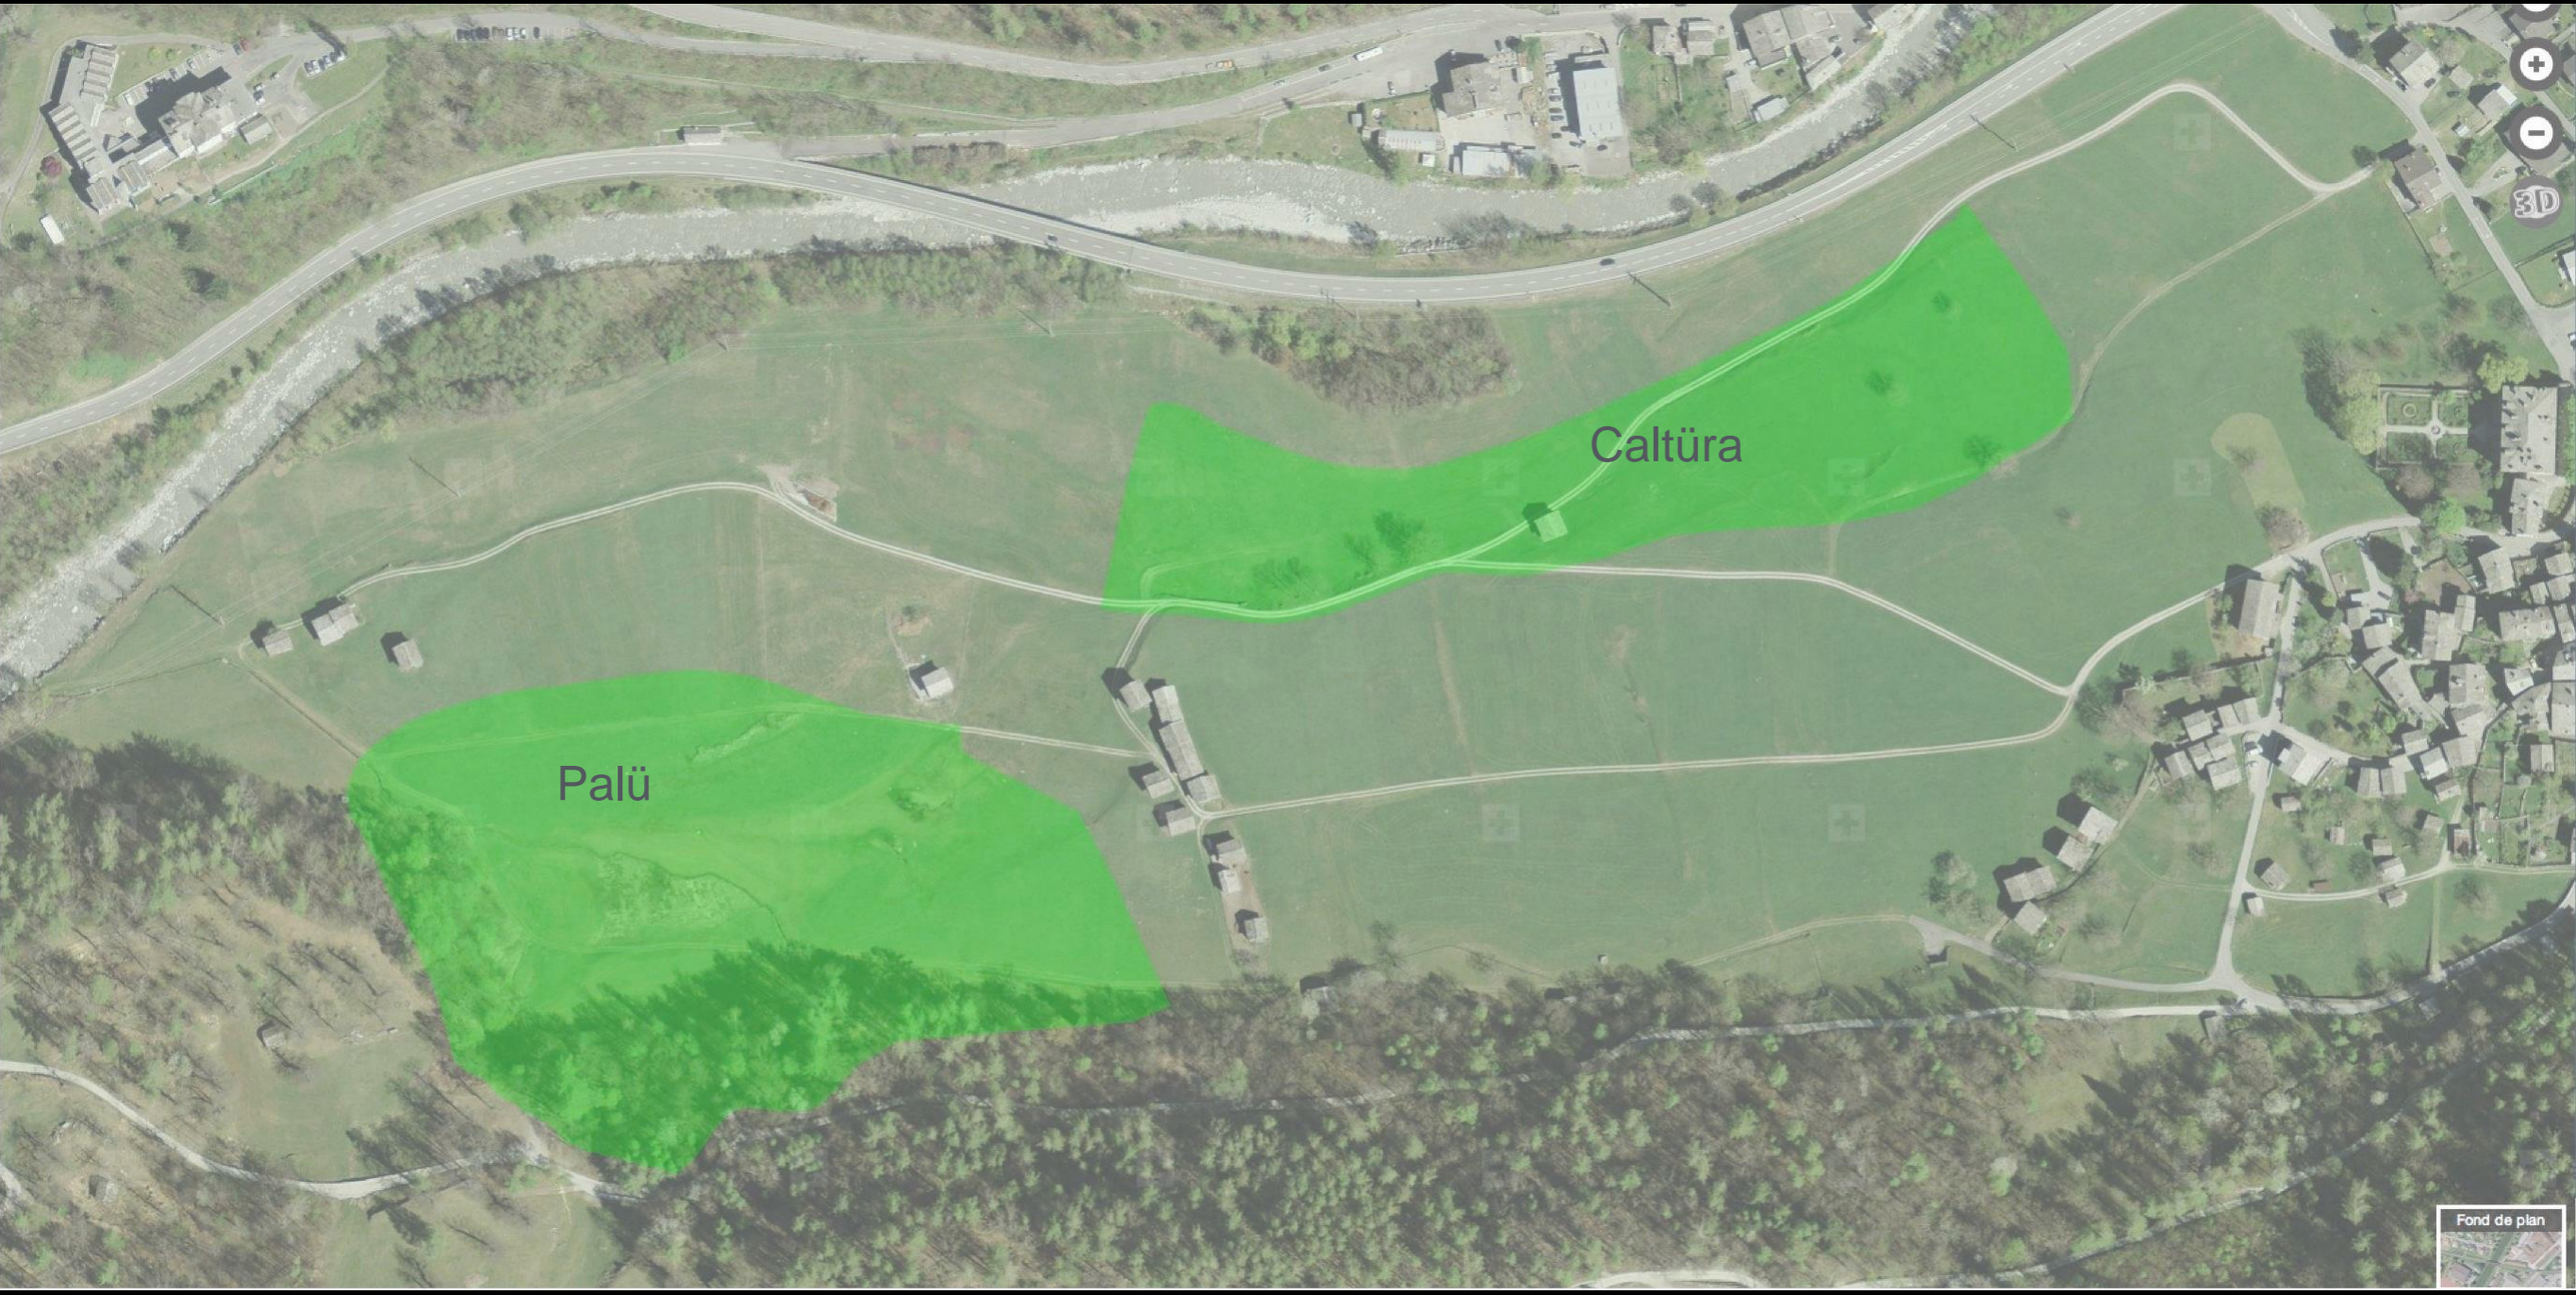

Frana in Val Bregaglia
Piz Cengalo - Bondo

DEPONIE NEL PAESAGGIO

Bondo & Promontogno Aufnahmen vor 1876

A person wearing a blue suit and a white shirt is holding a dark blue rectangular sign. The sign features the word 'BOND' in white capital letters, with a red heart symbol replacing the letter 'O'. Below the word, the phrase '... con amore' is written in a smaller white font. The background is a plain, light-colored wall.

BOND

... con amore

Il Paesaggio

Scelta dei Luoghi

Superfici prima e dopo l'intervento

Deposito 1 e 2

SUPERFICIE 23'500 m2

SUPERFICIE 25'000 m2 vs. 22'000 m2

SUPERFICI AGRICOLE PRIMA / DOPO

situazione volo drone 9. Nov. 2017

Deposito 1 - Caltüra

situazione volo drone 24. Nov. 2017

situazione volo drone 24. Nov. 2017

Deposito 2 - Palü

SENTIERI E ACCESSI

LE ACQUE

H= 770 m

eventuali riempimenti futuri

H= 770 m

SEZIONI TIPO FASE UNO E FASE DUE

PERCORSO STRADA DI CANTIERE E SENTIERO PEDONALE

situazione volo drone 24. Nov. 2017

I PRIMI TERRENI AGRICOLI RICUPERATI

situazione volo drone 24. Nov. 2017