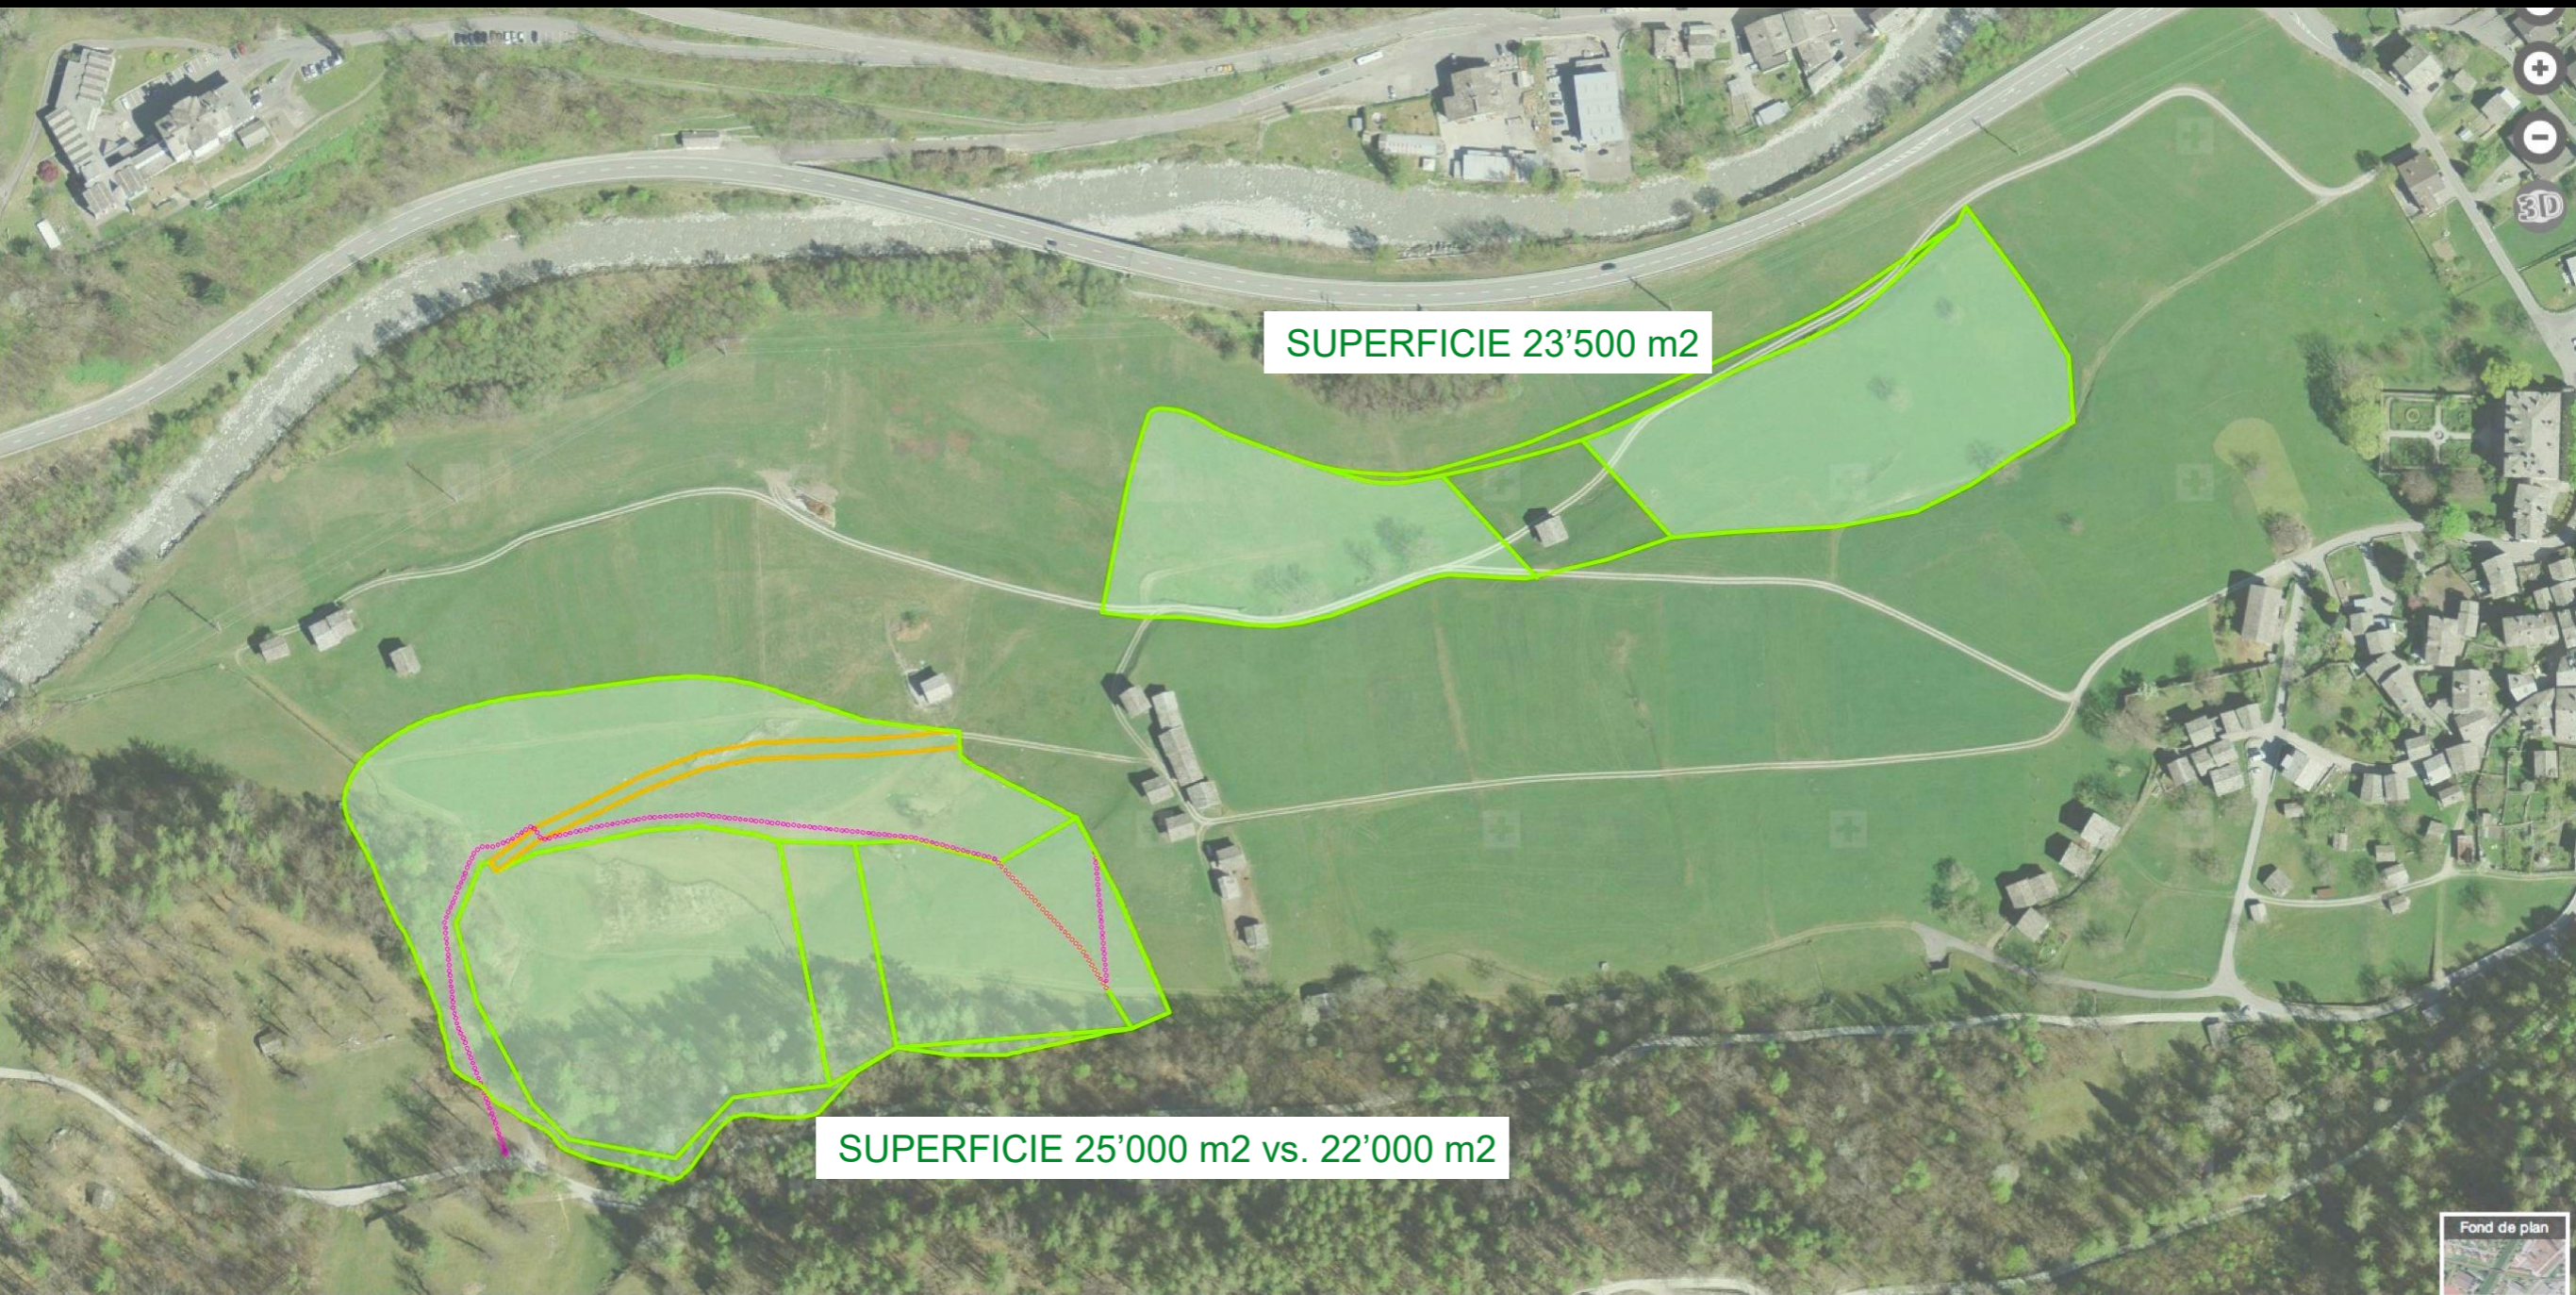

Frana in Val Bregaglia
Piz Cengalo - Bondo

DEPONIE NEL PAESAGGIO

Bondo & Promontogno Aufnahmen vor 1876

A person wearing a blue suit and a white shirt is holding a dark blue rectangular sign. The sign features the word 'BOND' in white capital letters, with a red heart symbol replacing the letter 'O'. Below the word, the phrase '... con amore' is written in a smaller white font. The background is a plain, light-colored wall.

BOND

... con amore

Il Paesaggio

Scelta dei Luoghi

Superfici prima e dopo l'intervento

Deposito 1 e 2

SUPERFICIE 23'500 m2

SUPERFICIE 25'000 m2 vs. 22'000 m2

SUPERFICI AGRICOLE PRIMA / DOPO

situazione volo drone 9. Nov. 2017

Deposito 1 - Caltüra

situazione volo drone 24. Nov. 2017

situazione volo drone 24. Nov. 2017

Deposito 2 - Palü

SENTIERI E ACCESSI

LE ACQUE

H= 770 m

eventuali riempimenti futuri

H= 770 m

SEZIONI TIPO FASE UNO E FASE DUE

PERCORSO STRADA DI CANTIERE E SENTIERO PEDONALE

situazione volo drone 24. Nov. 2017

I PRIMI TERRENI AGRICOLI RICUPERATI

situazione volo drone 24. Nov. 2017