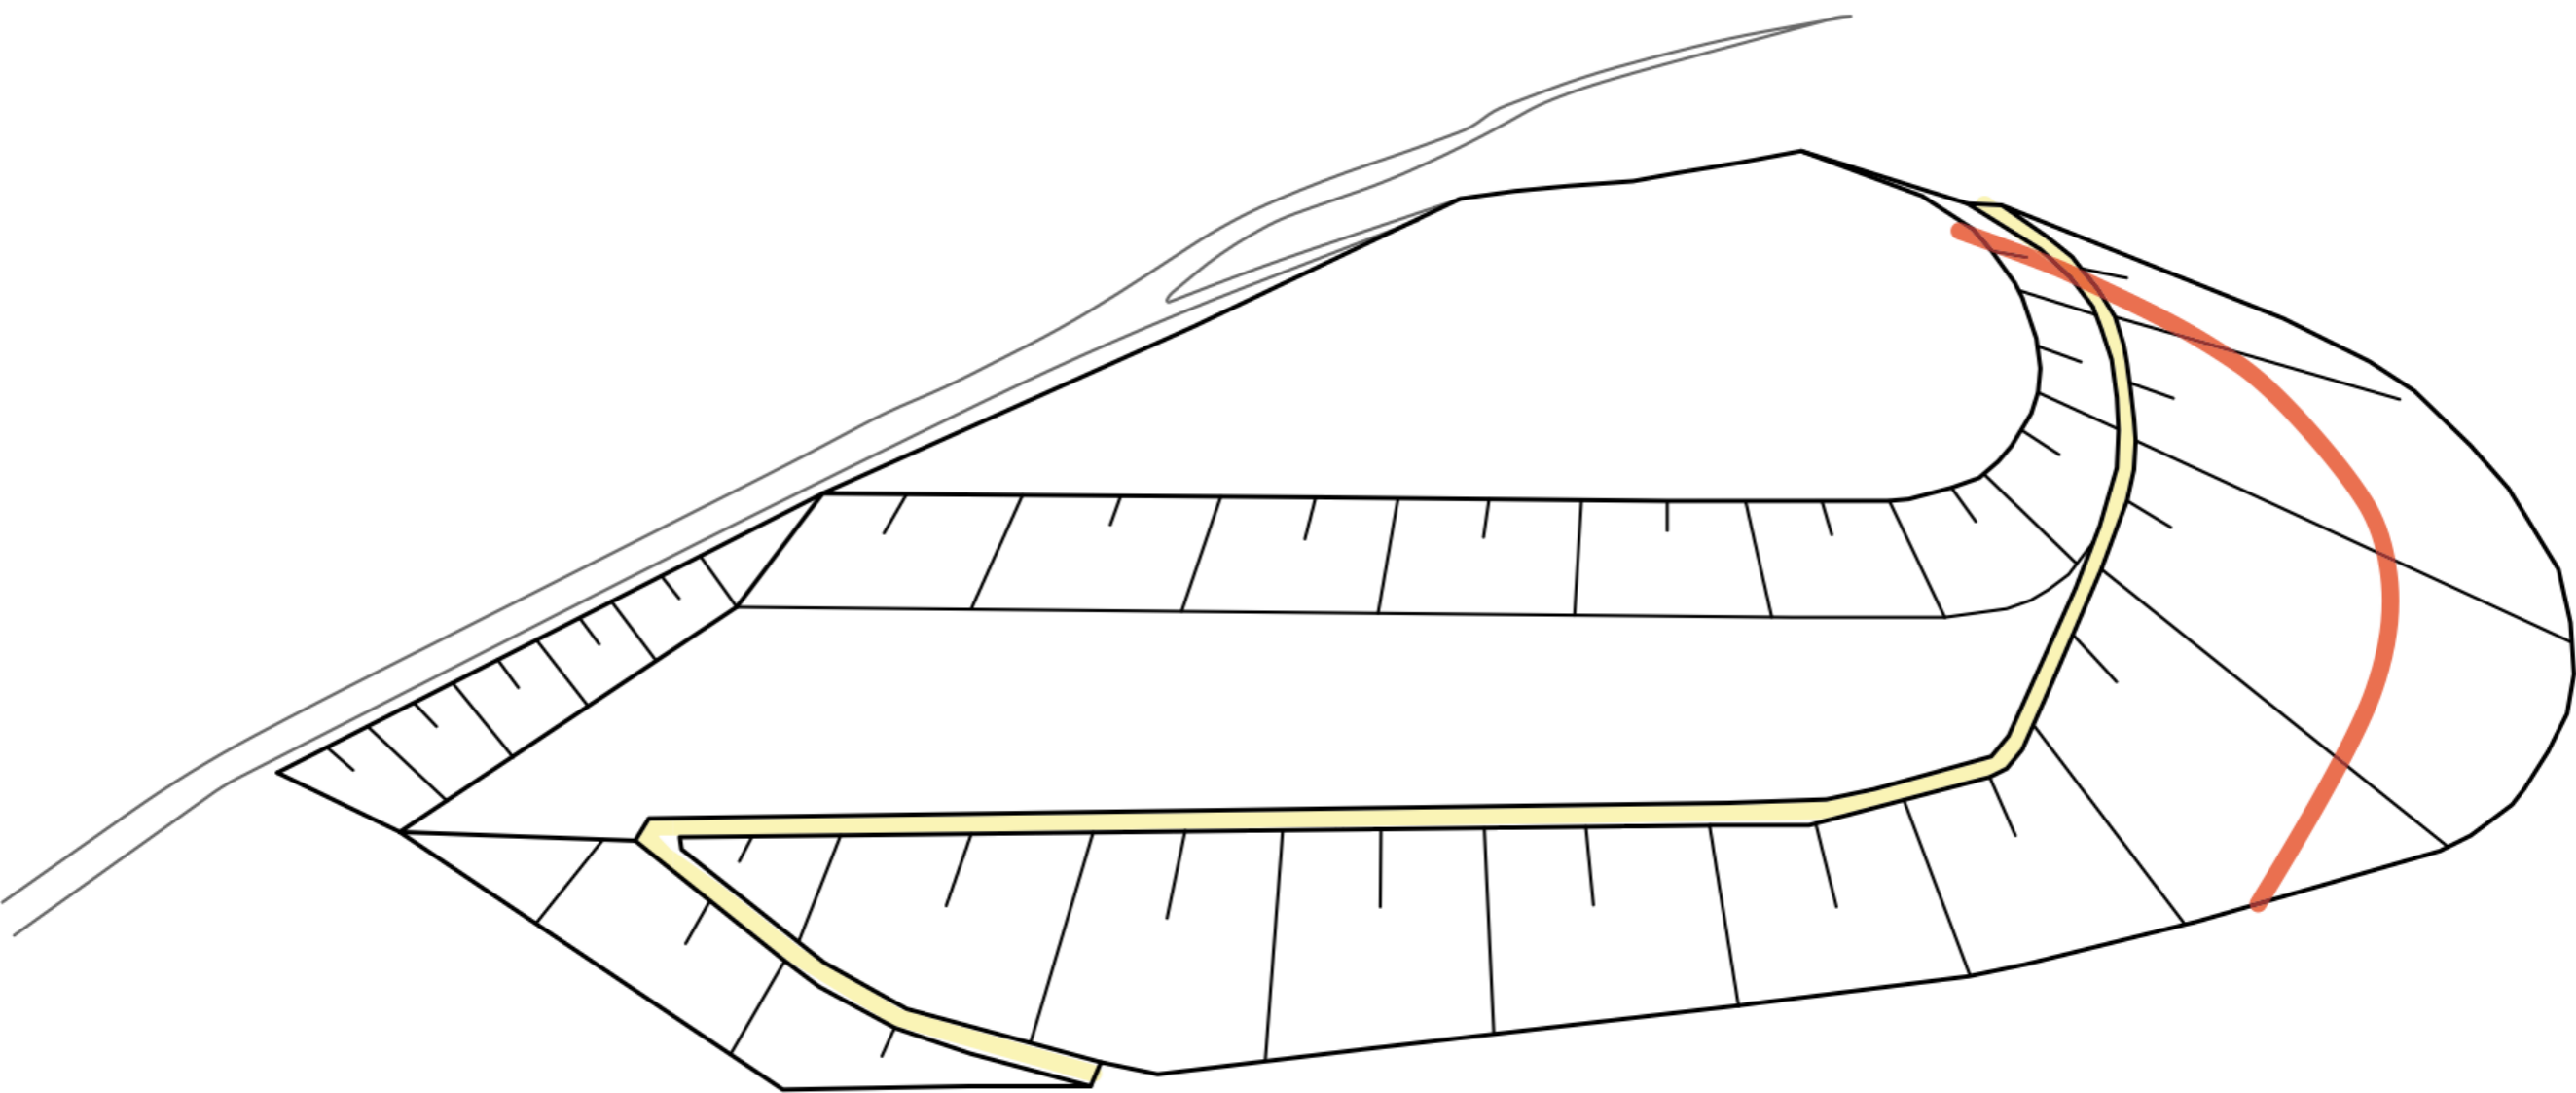

Frana in Val Bregaglia
Piz Cengalo - Bondo

DEPONIE NEL PAESAGGIO

Bondo & Promontogno Aufnahmen vor 1876

A person wearing a blue suit and a white shirt is holding a dark blue rectangular sign. The sign features the word 'BOND' in white capital letters, with a red heart symbol replacing the letter 'O'. Below the word, the phrase '... con amore' is written in a smaller white font. The background is a plain, light-colored wall.

BOND

... con amore

Il Paesaggio

Scelta dei Luoghi

Superfici prima e dopo l'intervento

Deposito 1 e 2

SUPERFICIE 23'500 m2

SUPERFICIE 25'000 m2 vs. 22'000 m2

SUPERFICI AGRICOLE PRIMA / DOPO

situazione volo drone 9. Nov. 2017

Deposito 1 - Caltüra

situazione volo drone 24. Nov. 2017

situazione volo drone 24. Nov. 2017

Deposito 2 - Palü

SENTIERI E ACCESSI

LE ACQUE

H= 770 m

eventuali riempimenti futuri

H= 770 m

SEZIONI TIPO FASE UNO E FASE DUE

PERCORSO STRADA DI CANTIERE E SENTIERO PEDONALE

situazione volo drone 24. Nov. 2017

I PRIMI TERRENI AGRICOLI RICUPERATI

situazione volo drone 24. Nov. 2017