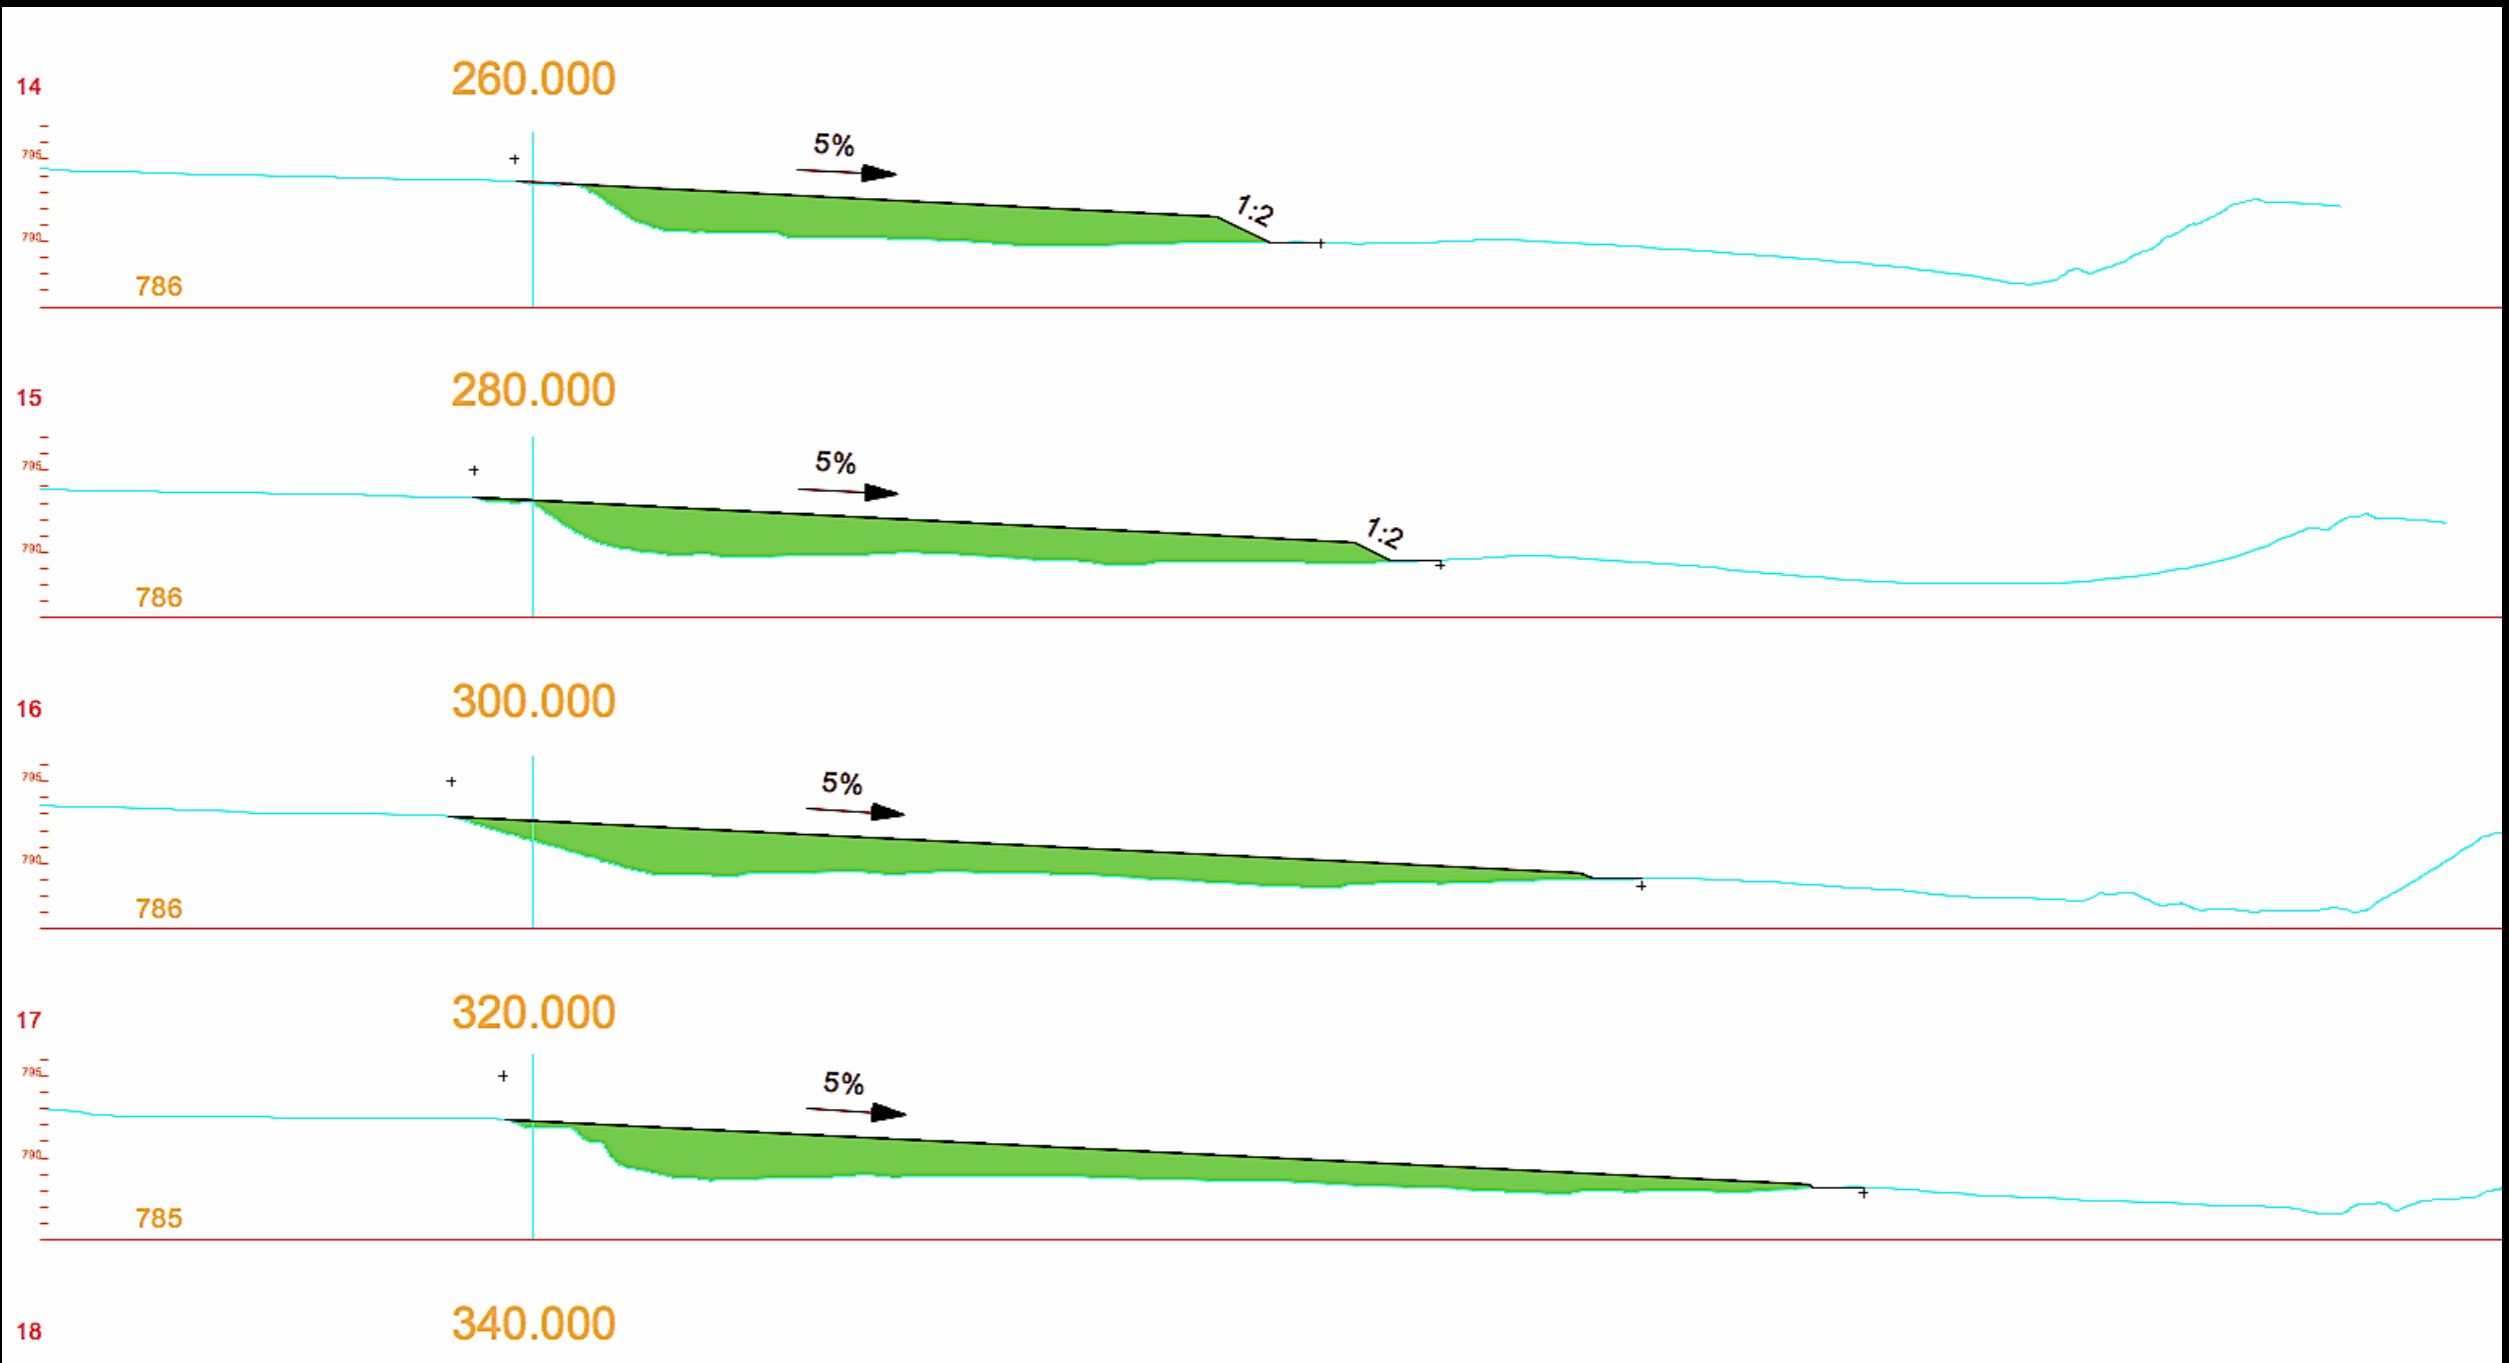

Frana in Val Bregaglia
Piz Cengalo - Bondo

DEPONIE NEL PAESAGGIO

Bondo & Promontogno Aufnahmen vor 1876

A person wearing a blue suit and a white shirt is holding a dark blue rectangular sign. The sign features the word 'BOND' in white capital letters, with a red heart symbol replacing the letter 'O'. Below the word, the phrase '... con amore' is written in a smaller white font. The background is a plain, light-colored wall.

BOND

... con amore

Il Paesaggio

Scelta dei Luoghi

Superfici prima e dopo l'intervento

Deposito 1 e 2

SUPERFICIE 23'500 m2

SUPERFICIE 25'000 m2 vs. 22'000 m2

SUPERFICI AGRICOLE PRIMA / DOPO

situazione volo drone 9. Nov. 2017

Deposito 1 - Caltüra

situazione volo drone 24. Nov. 2017

situazione volo drone 24. Nov. 2017

Deposito 2 - Palü

SENTIERI E ACCESSI

LE ACQUE

H= 770 m

eventuali riempimenti futuri

H= 770 m

SEZIONI TIPO FASE UNO E FASE DUE

PERCORSO STRADA DI CANTIERE E SENTIERO PEDONALE

situazione volo drone 24. Nov. 2017

I PRIMI TERRENI AGRICOLI RICUPERATI

situazione volo drone 24. Nov. 2017